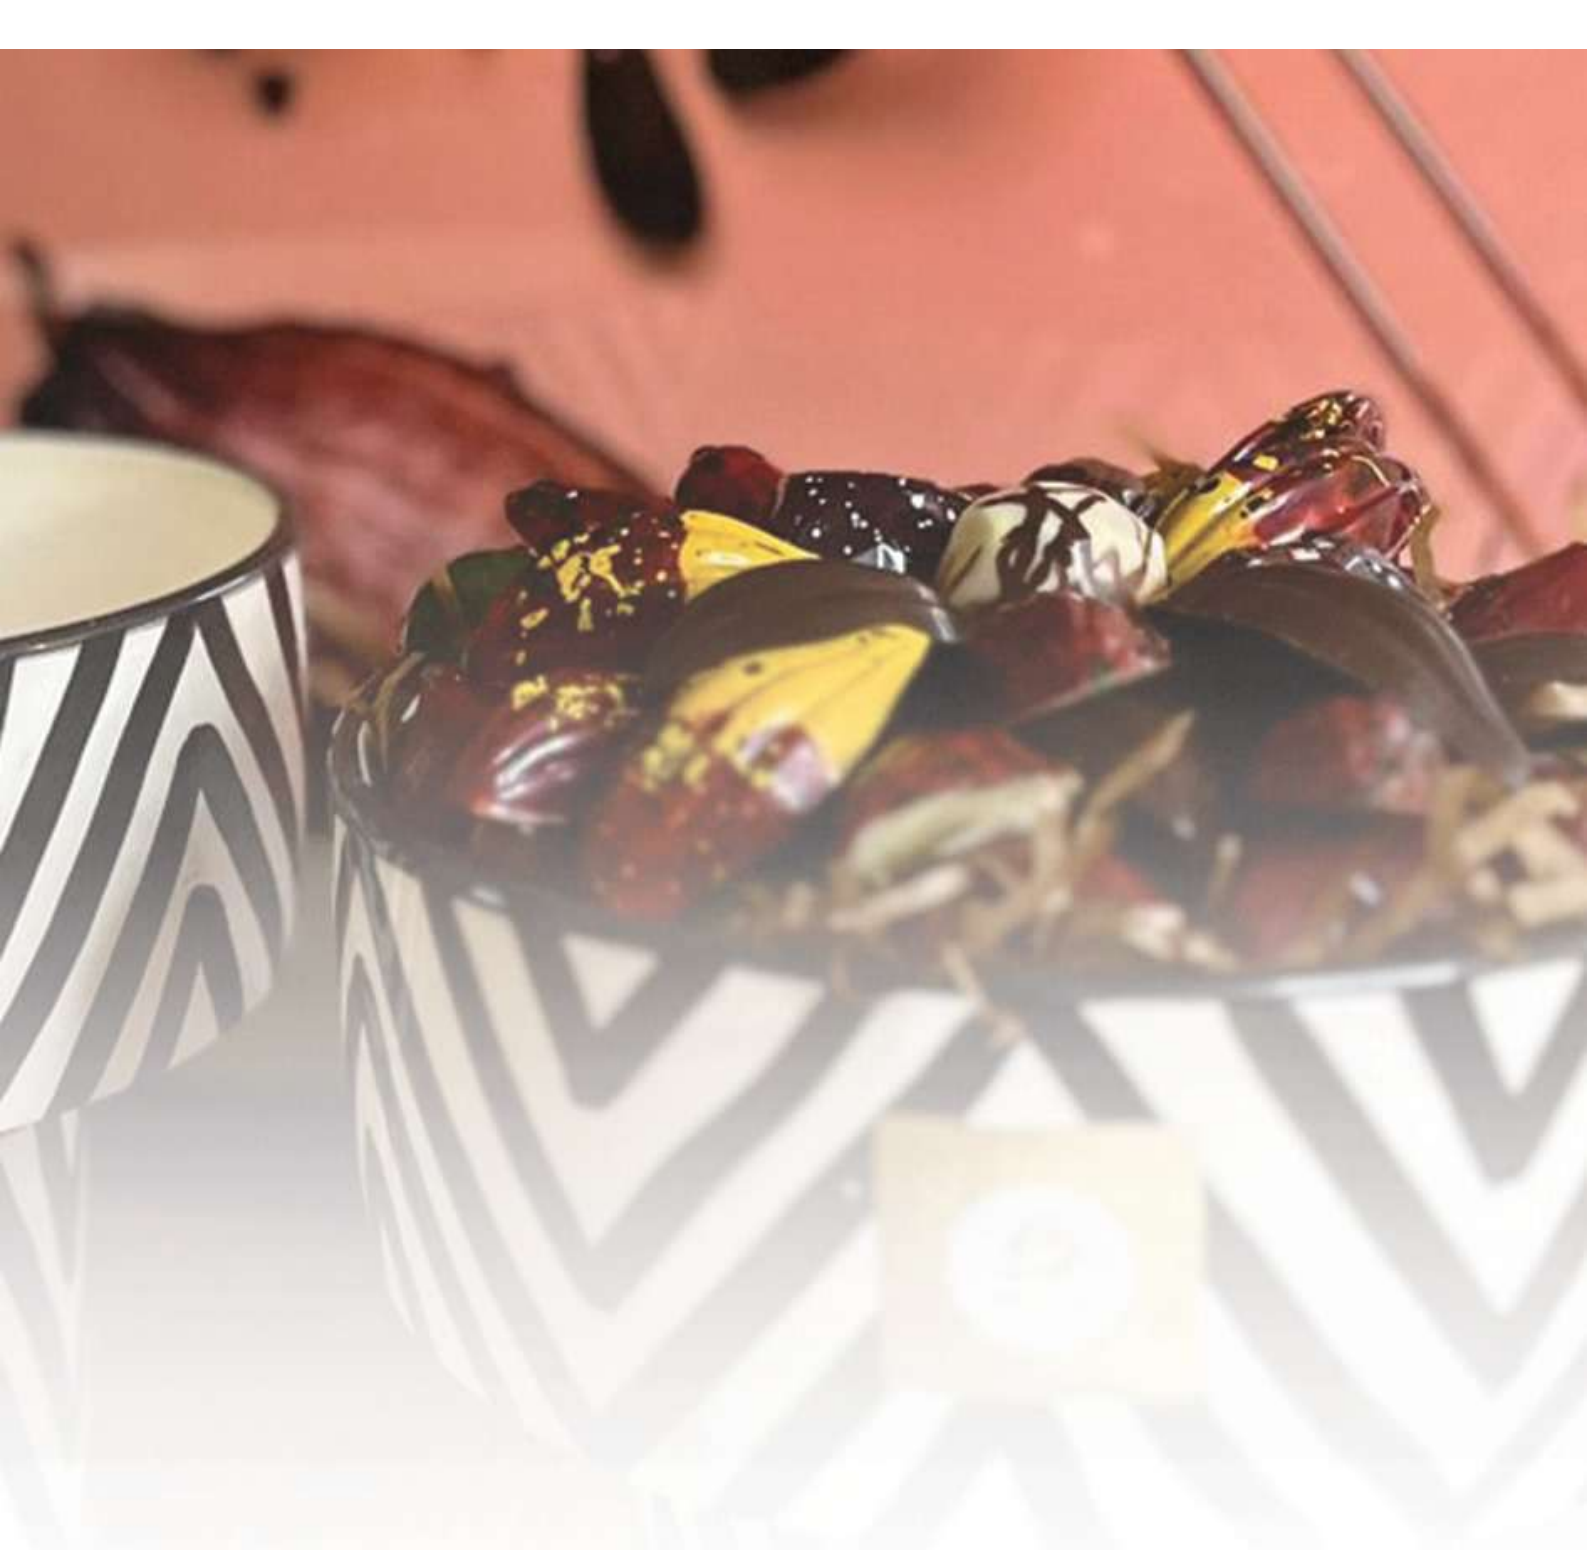

Moyen

- 300 g
- 280 dh

Petit

- 200 g
- 180 dh

Authentic

Authentic

- 600 g
- 530 dh

Fes